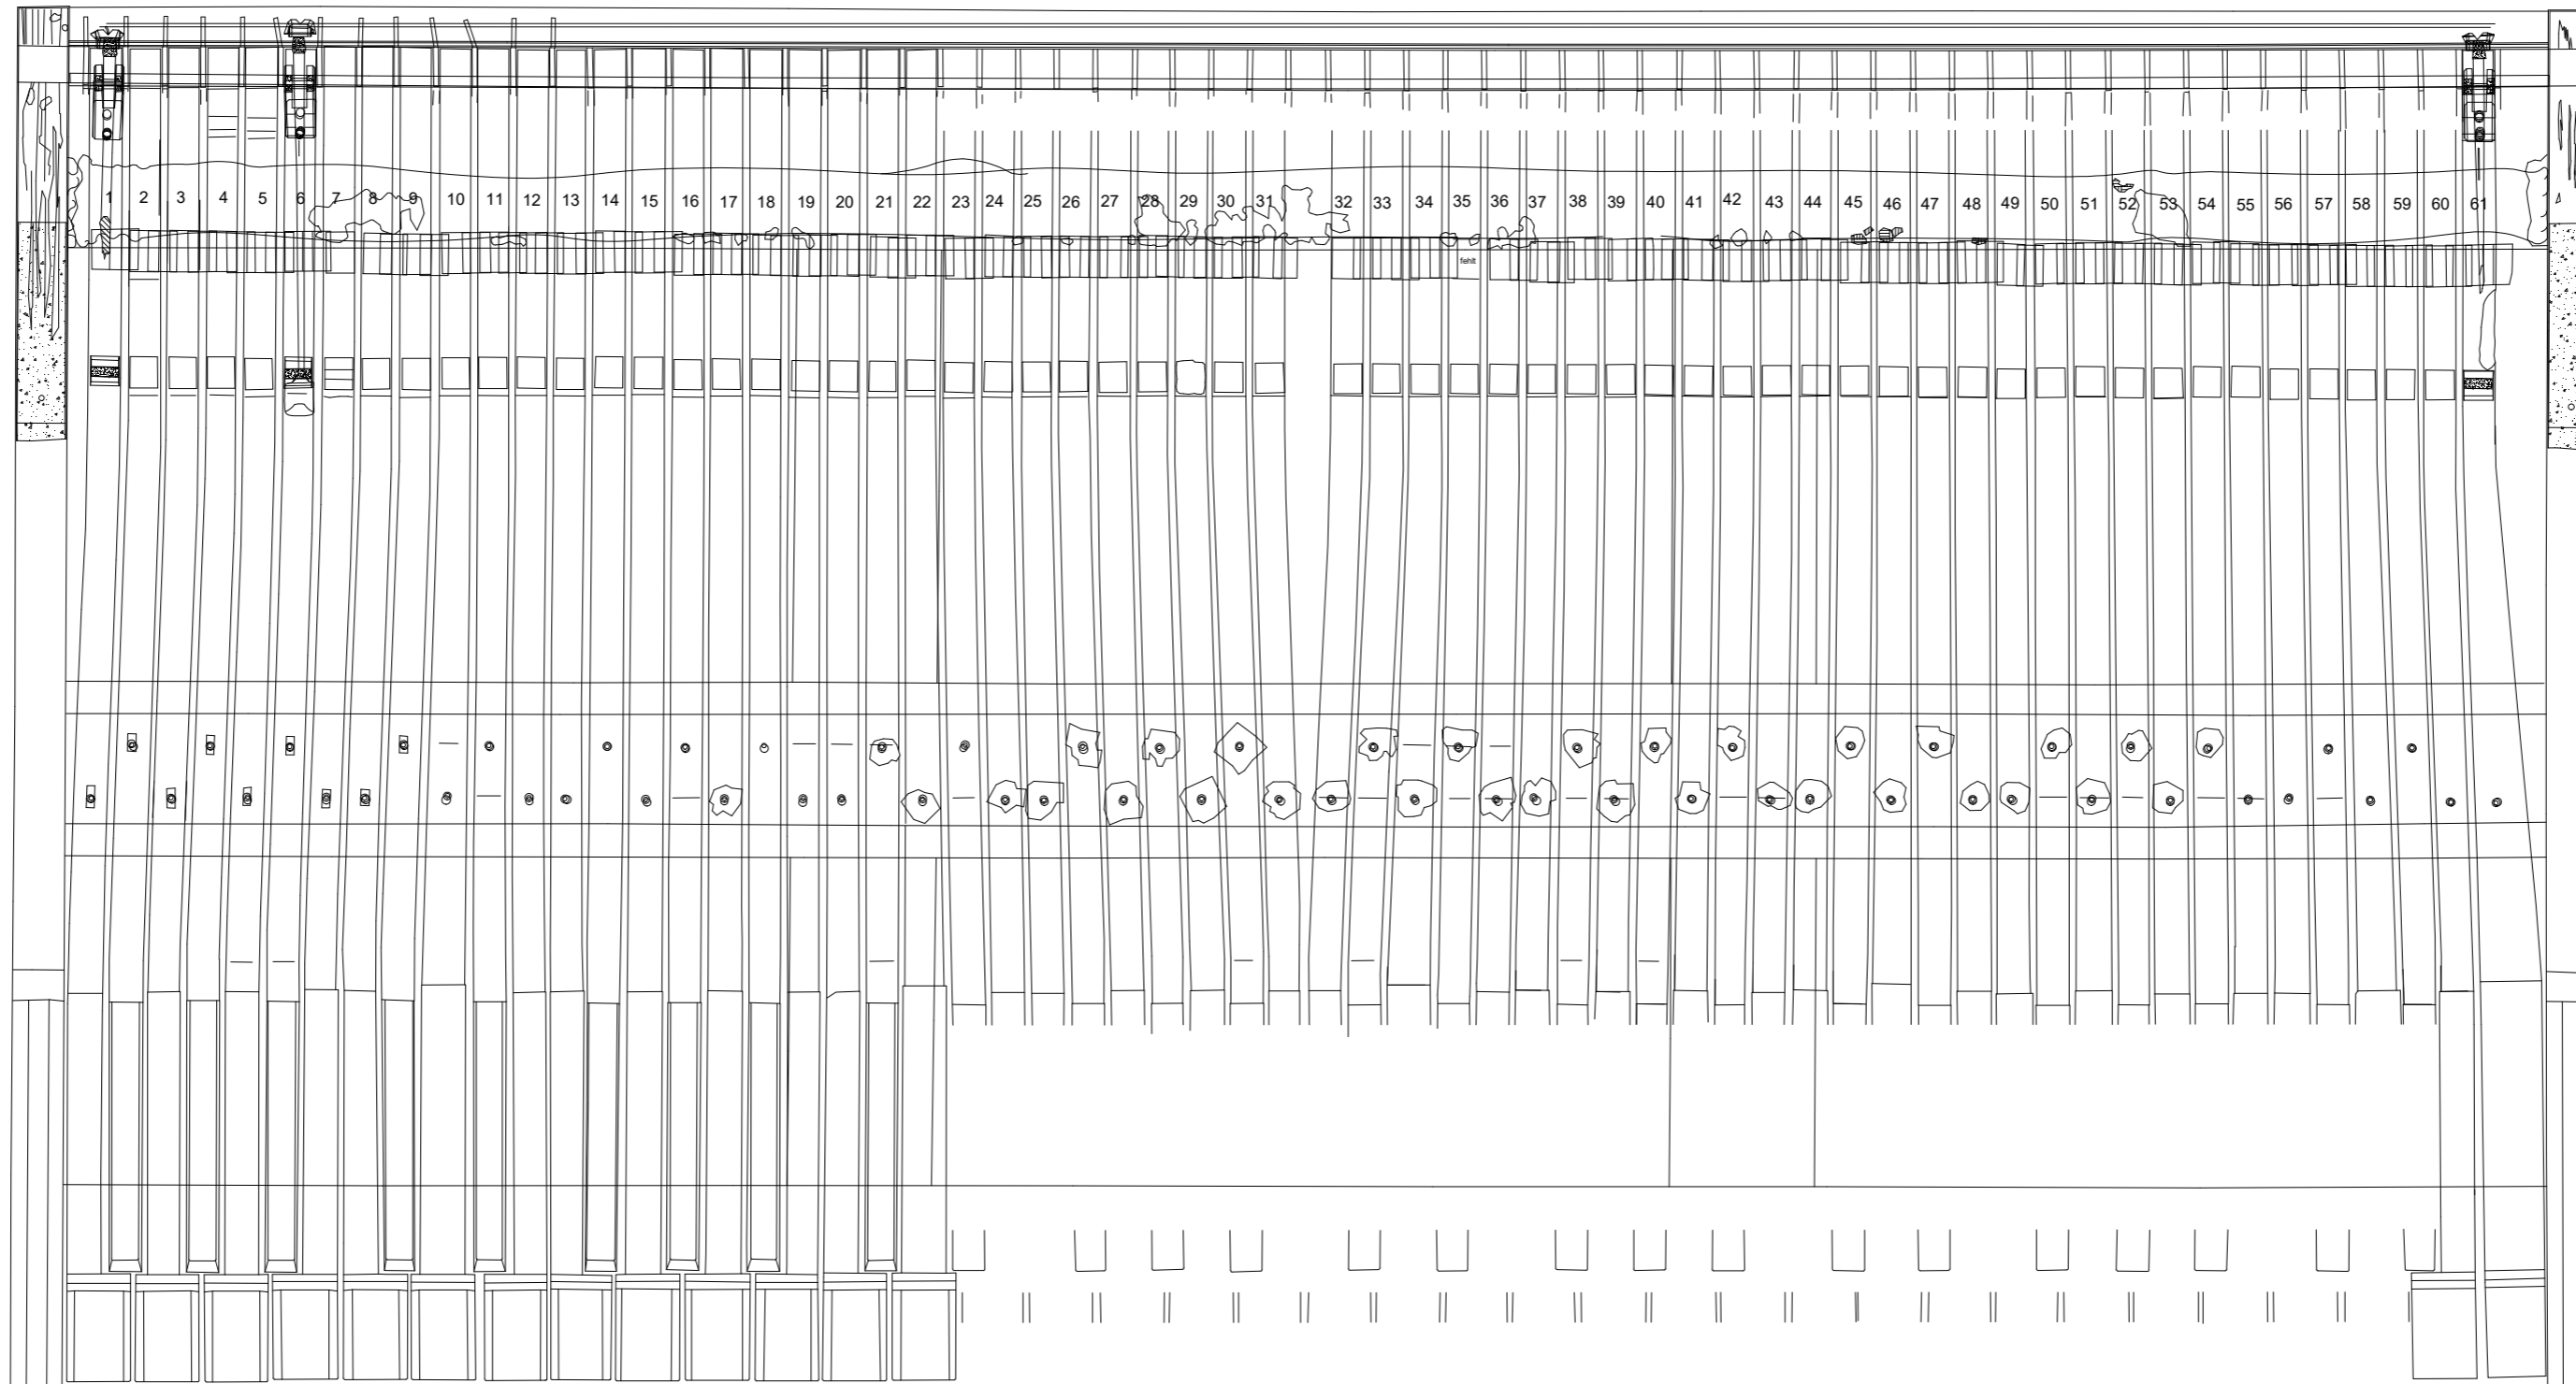

Rückansicht

Draufsicht

Seitenansicht

Schnitt

Greifenberger Institut			
Instrument: Schule J.A. Stein ca.1780		Bauteil: Klaviatur	
Datum: 30.03.2022	Bearbeitung: A.L.	Zeichnung: 04/22	Maßstab: skaliert