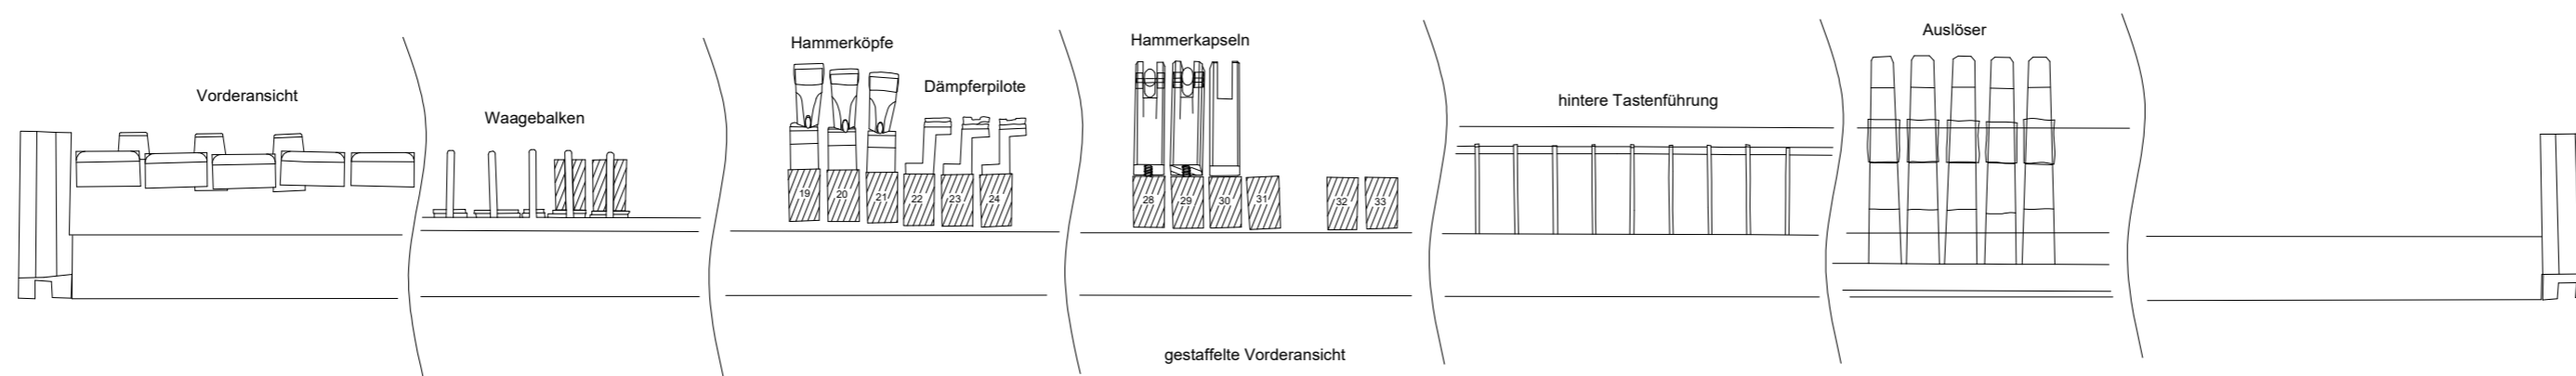

Rückansicht

Draufsicht

Seitenansicht

Schnitt

Greifenberger Institut			
Instrument: Schule J.A. Stein ca.1780		Bauteil: Klaviatur	
Datum: 30.03.2022	Bearbeitung: A.L.	Zeichnung: 04/22	Maßstab: skaliert