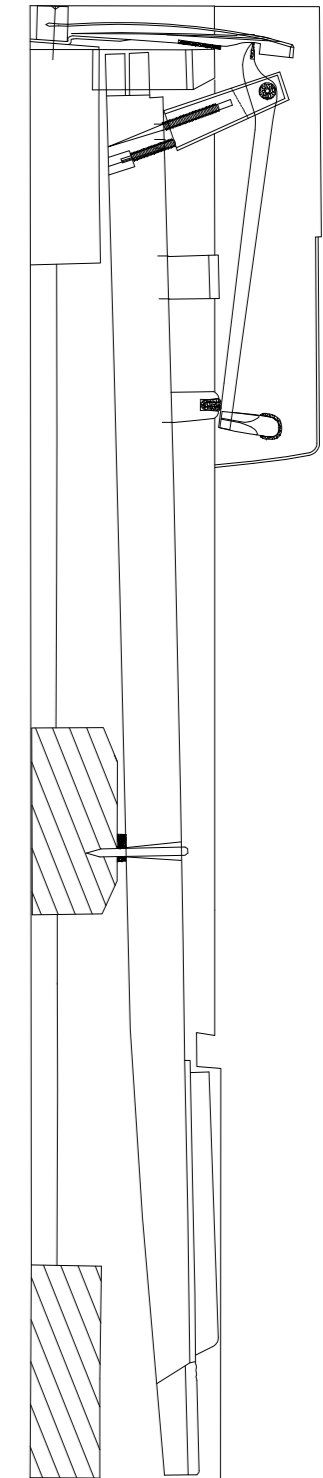

Rückansicht

Draufsicht

Seitenansicht

Schnitt

Greifenberger Institut			
Instrument: Schule J.A. Stein ca.1780		Bauteil: Klaviatur	
Datum: 30.03.2022	Bearbeitung: A.L.	Zeichnung: 04/22	Maßstab: skaliert