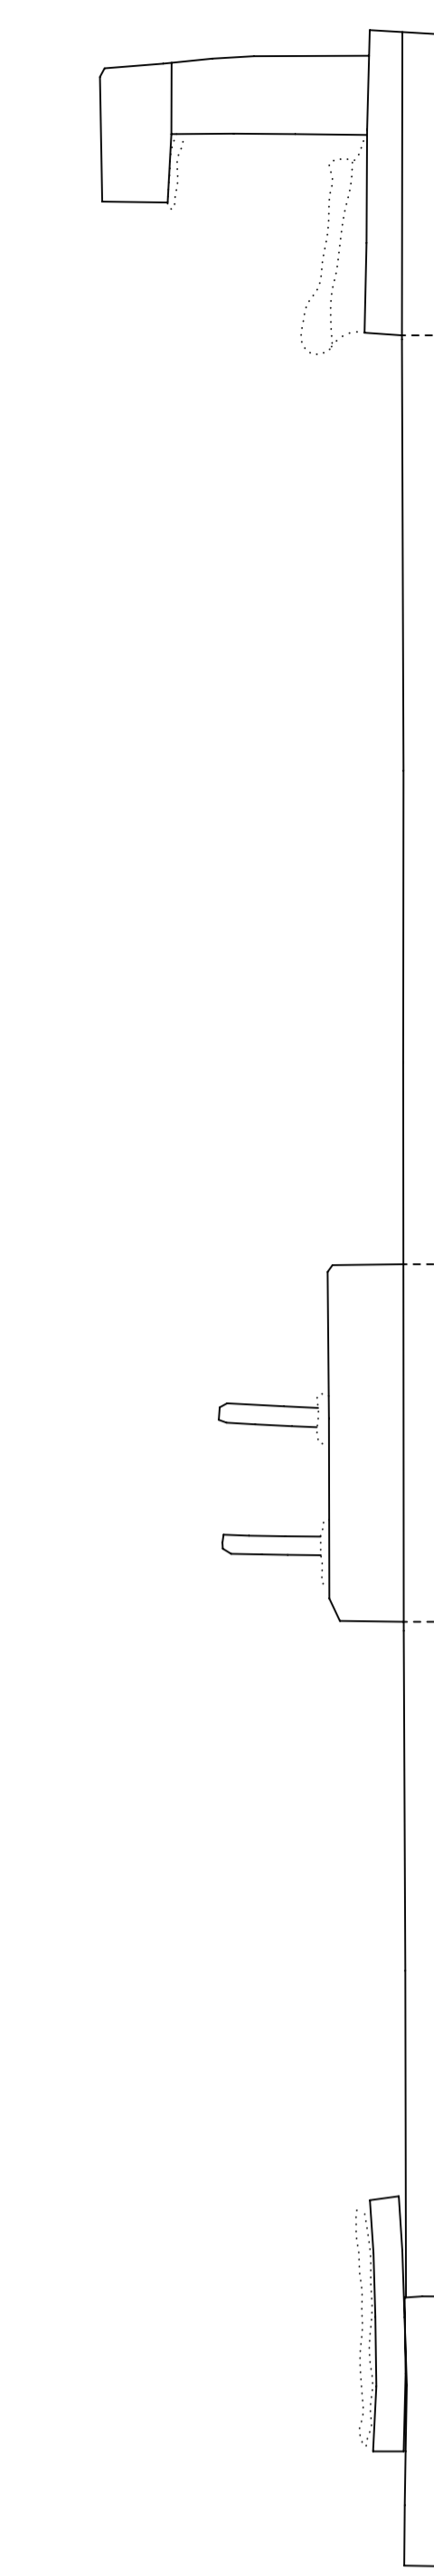

1000mm

Seitenansicht links

Schnitt A-A

Tastenführungen hinten

Klavaturrahmen

Seitenansicht rechts

500

Vorderansicht

Taste 35

Taste 34

Tasten in Originallage

100mm

500mm

1000mm

| | | | |
|------------------------|-------------------|-----------|-------------|
| GREIFENBERGER INSTITUT | | | |
| Bereich: | Tannheimer-Flügel | Stat: | KLAVIATUR |
| Dat: | 16.01.2010 | Zeichner: | K. Lohmeier |
| | | Zust.: | DD |
| | | Blatt: | 1/1 |