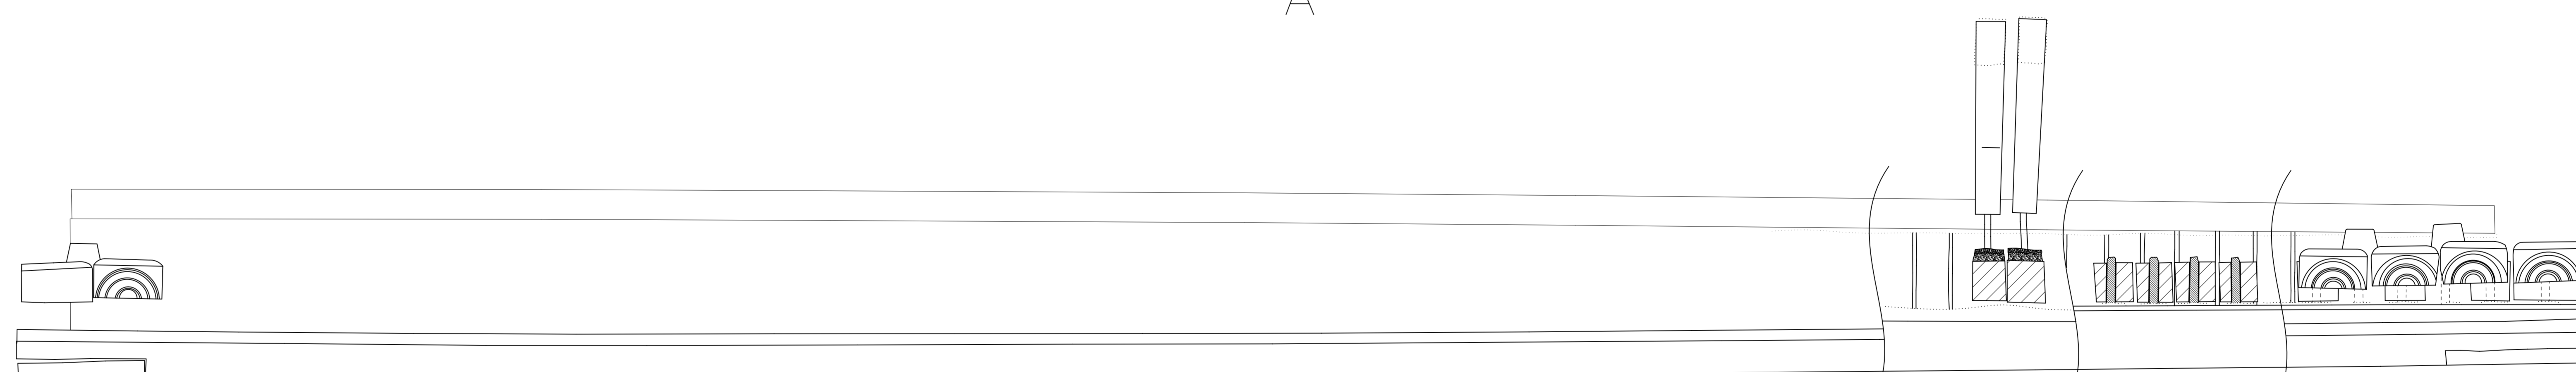

1000mm

Seitenansicht links

Schnitt A-A

Tastenführungen hinten

Klavaturrahmen

Seitenansicht rechts

500

Vorderansicht

Taste 35

Taste 34

Tasten in Originallage

100mm

500mm

1000mm

| | | | |
|------------------------|-------------------|-----------|-------------|
| GREIFENBERGER INSTITUT | | | |
| Bereich: | Tannheimer-Flügel | Stat: | KLAVIATUR |
| Dat: | 16.01.2010 | Zeichner: | K. Lohmeier |
| | | Zust.: | DD |
| | | Blatt: | 1/1 |