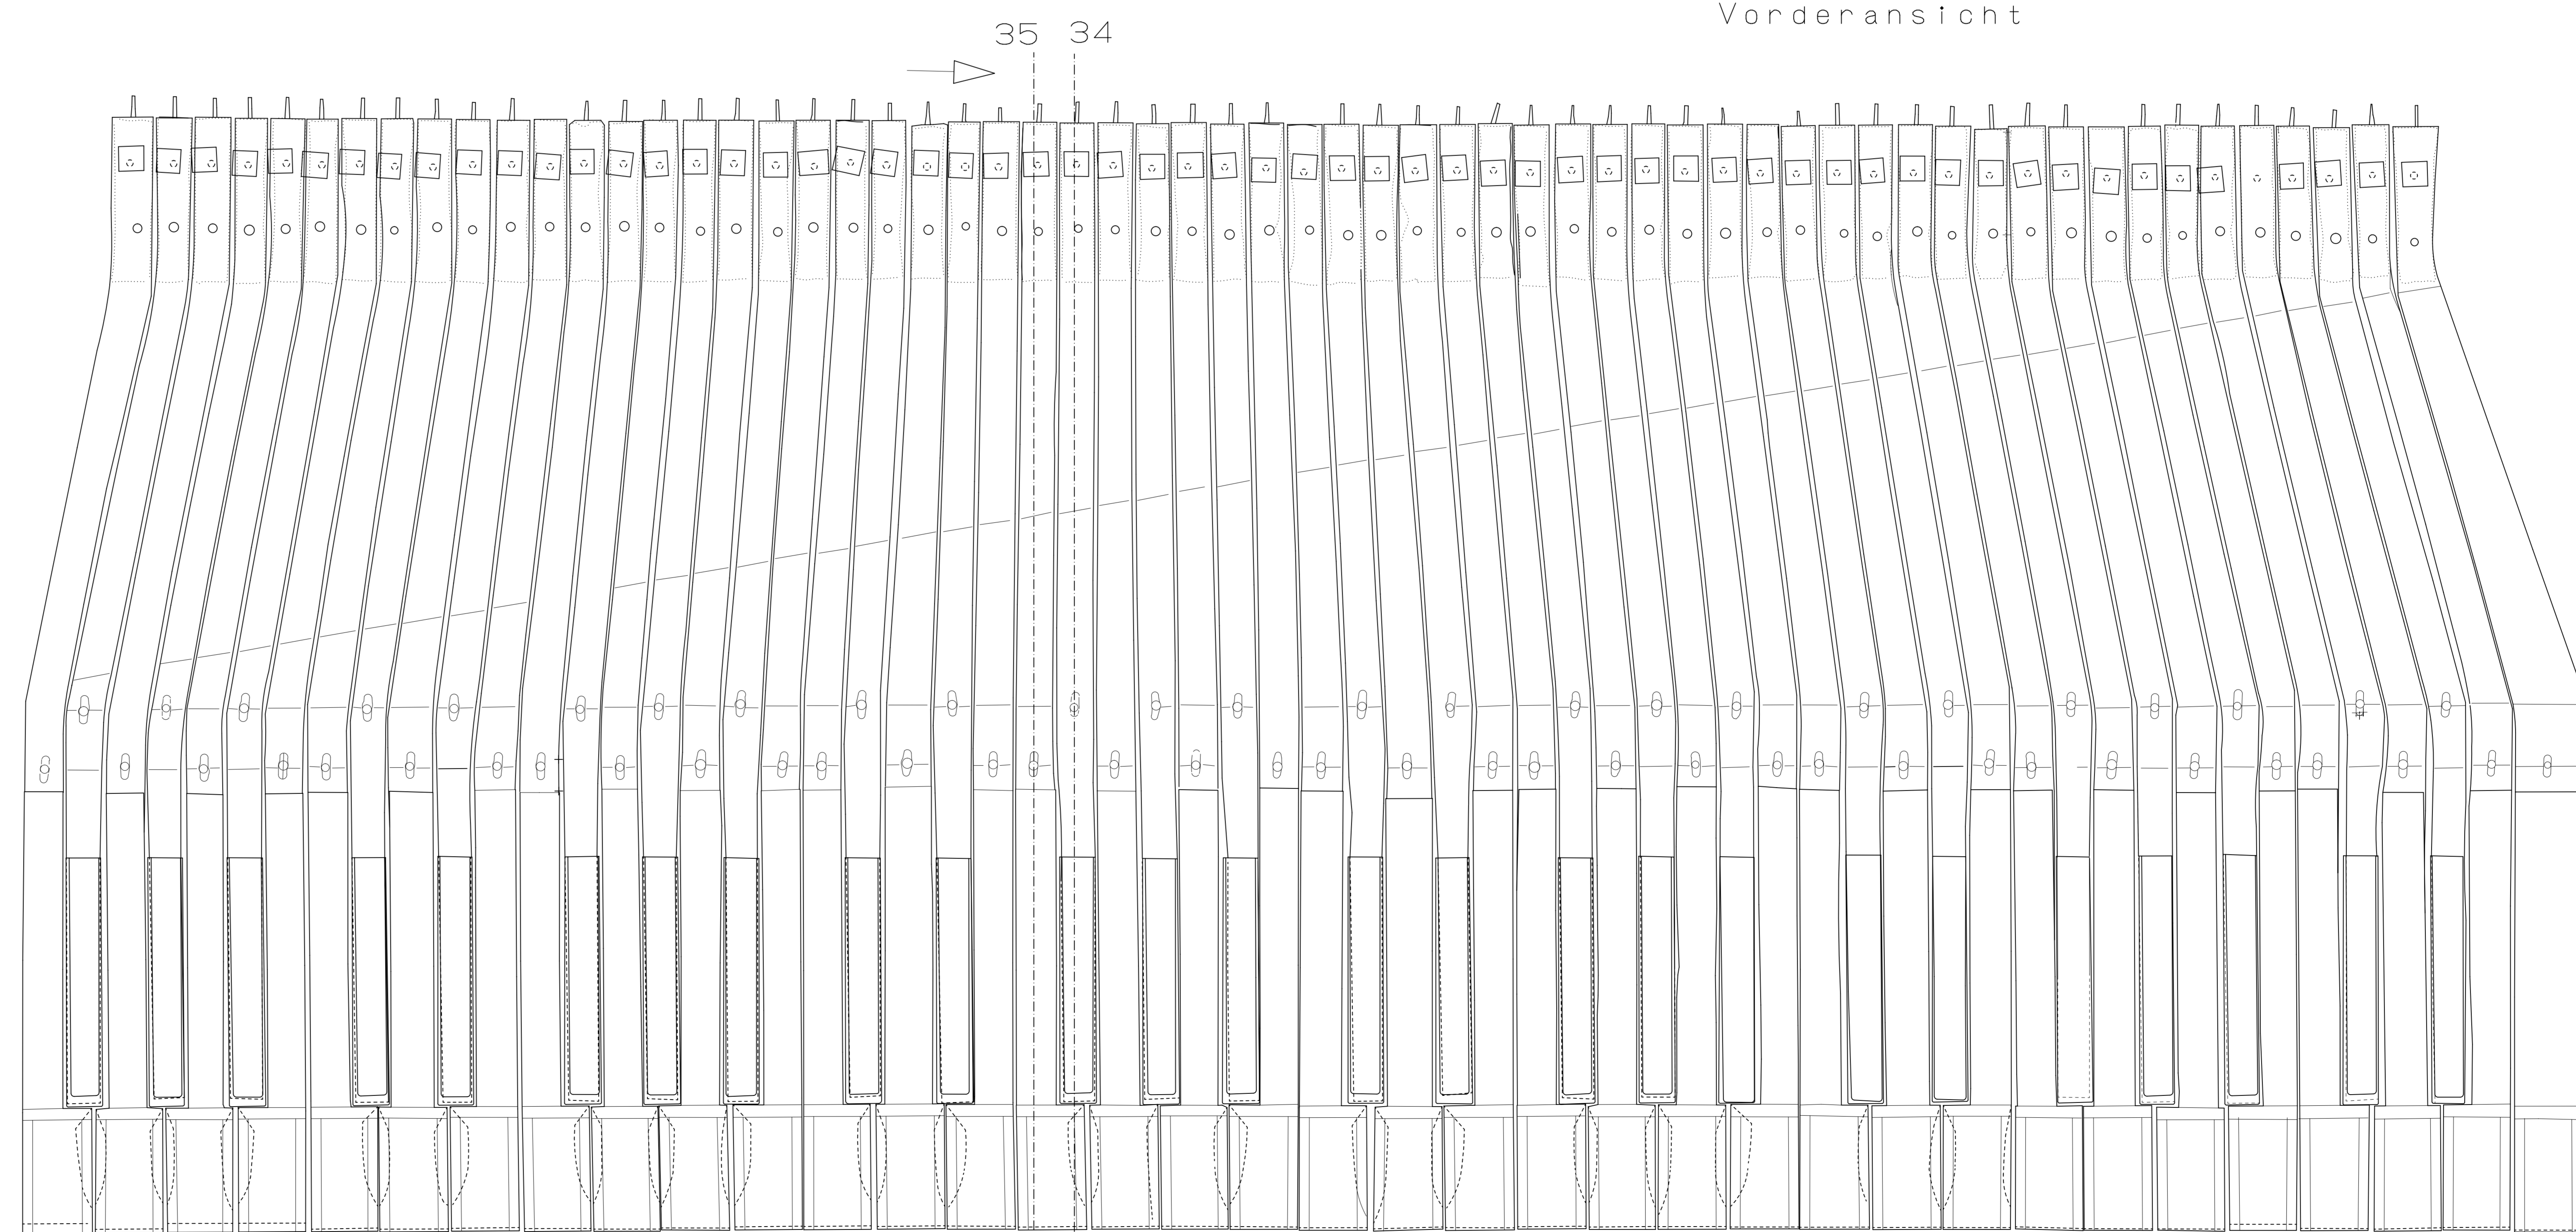

1000mm

Seitenansicht links

Schnitt A-A

Tastenführungen hinten

Klavaturrahmen

Seitenansicht rechts

500

Vorderansicht

Taste 35

Taste 34

Tasten in Originallage

100mm

500mm

1000mm

| | | | |
|------------------------|-------------------|-----------|-------------|
| GREIFENBERGER INSTITUT | | | |
| Bereich: | Tannheimer-Flügel | Stat: | KLAVIATUR |
| Dat: | 16.01.2010 | Zeichner: | K. Lohmeier |
| | | Zust.: | DD |
| | | Blatt: | 1/1 |