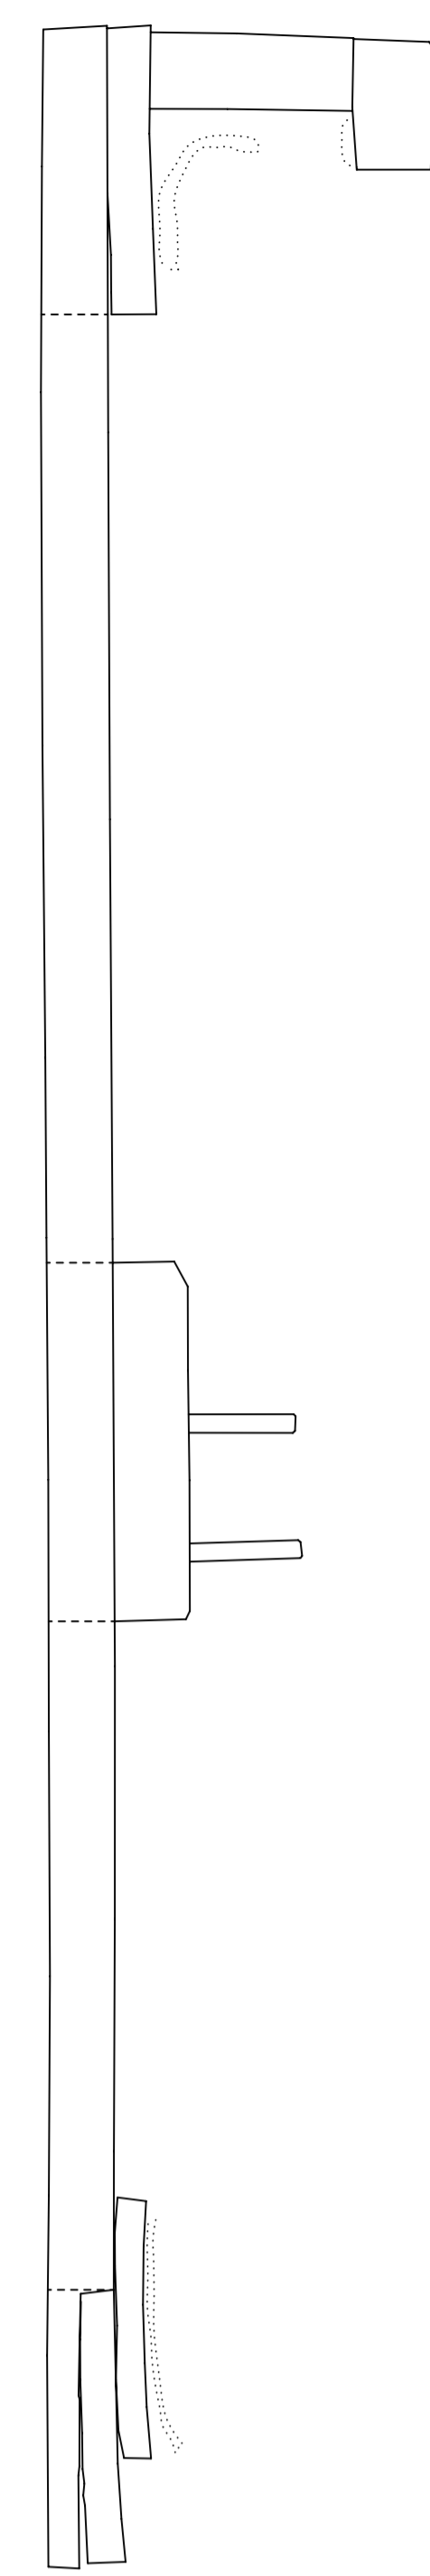

1000mm

Seitenansicht links

Schnitt A-A

Tastenführungen hinten

Klavaturrahmen

Seitenansicht rechts

500

Vorderansicht

Taste 35

Taste 34

Tasten in Originallage

100mm

500mm

1000mm

| | | | |
|------------------------|-------------------|-----------|-------------|
| GREIFENBERGER INSTITUT | | | |
| Bereich: | Tannheimer-Flügel | Stat: | KLAVIATUR |
| Dat: | 16.01.2010 | Zeichner: | K. Lohmeier |
| | | Zust.: | DD |
| | | Blatt: | 1/1 |