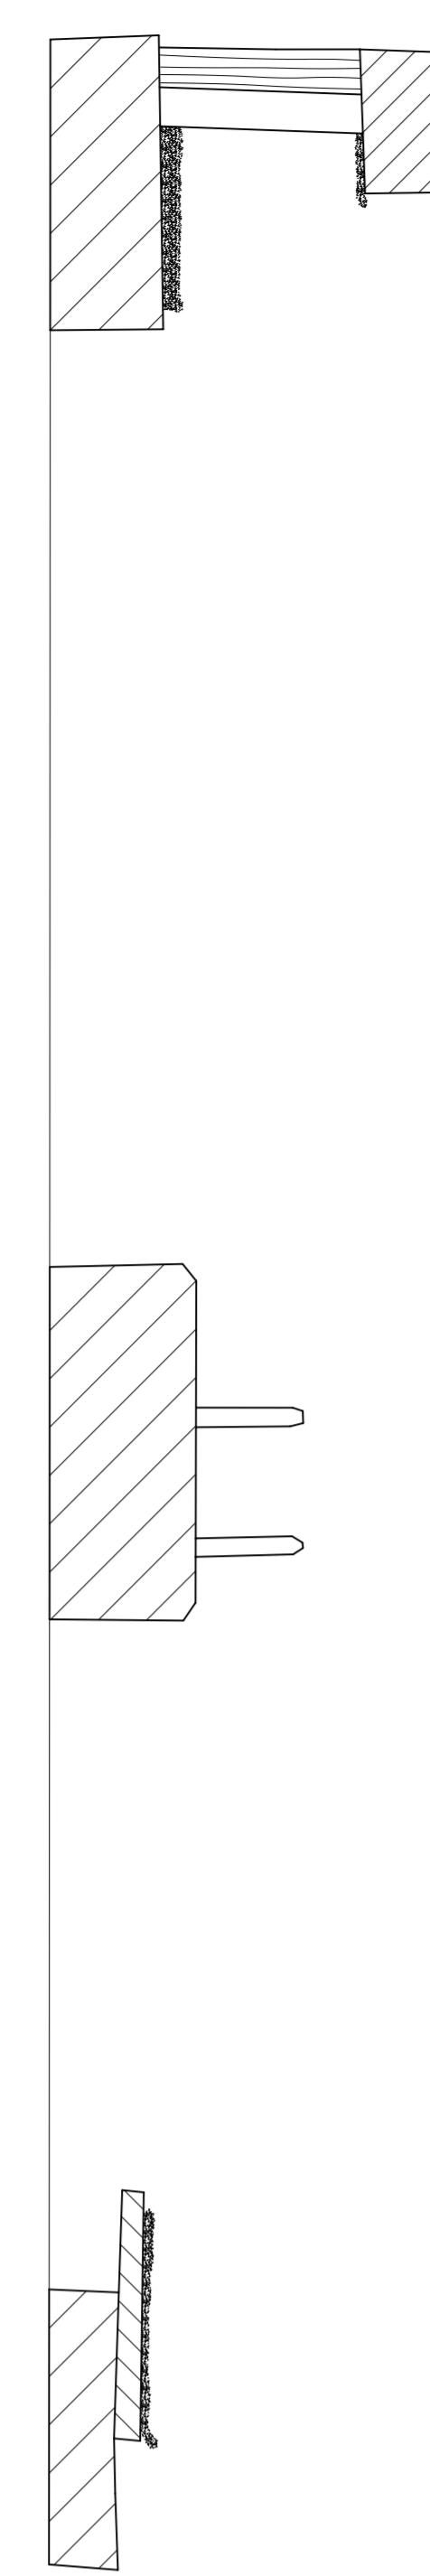

1000mm

Seitenansicht links

Schnitt A-A

Tastenführungen hinten

Klavaturrahmen

Seitenansicht rechts

500

Vorderansicht

Taste 35

Taste 34

Tasten in Originallage

100mm

500mm

1000mm

| | | | |
|------------------------|-------------------|-----------|-------------|
| GREIFENBERGER INSTITUT | | | |
| Bereich: | Tannheimer-Flügel | Stat: | KLAVIATUR |
| Dat: | 16.01.2010 | Zeichner: | K. Lohmeier |
| | | Zust.: | DD |
| | | Blatt: | 1/1 |