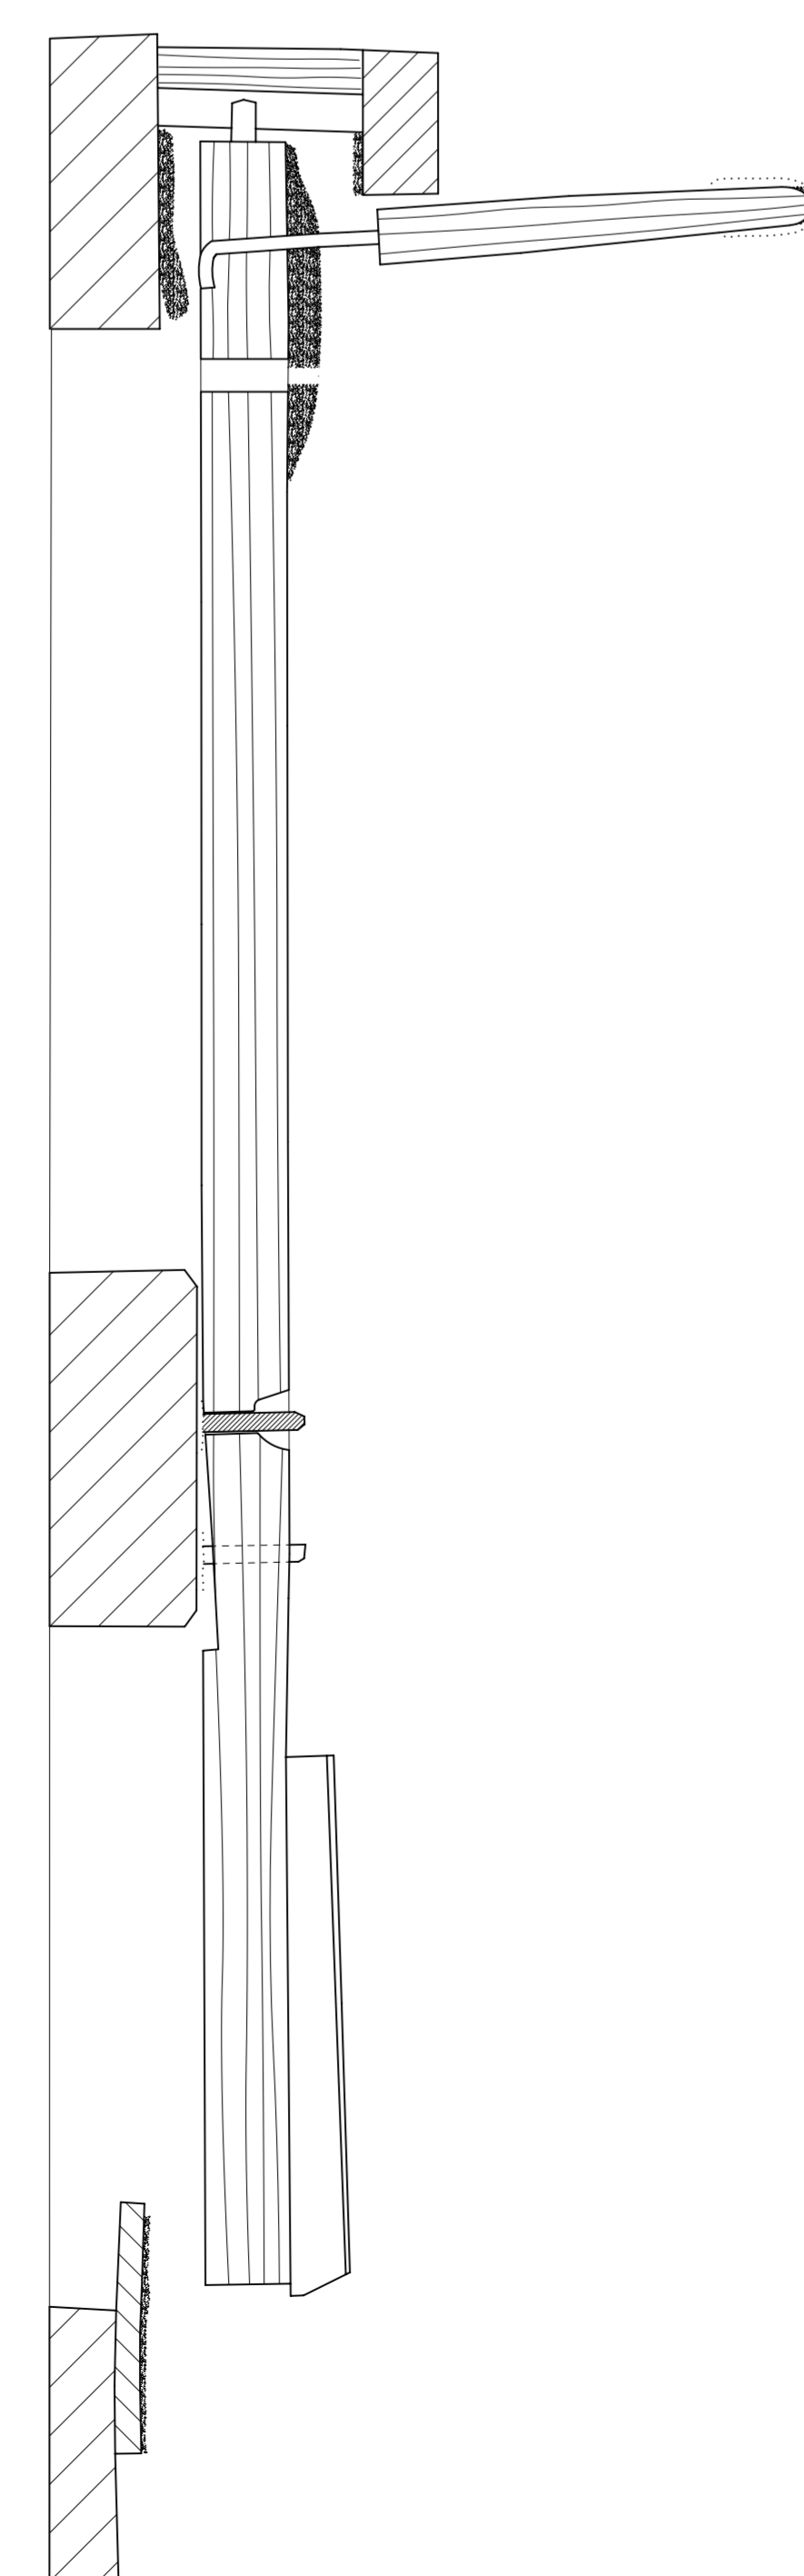

1000mm

Seitenansicht links

Schnitt A-A

Tastenführungen hinten

Klavaturrahmen

Seitenansicht rechts

500

Vorderansicht

Taste 35

Taste 34

Tasten in Originallage

100mm

500mm

1000mm

| | | | |
|------------------------|-------------------|-----------|-------------|
| GREIFENBERGER INSTITUT | | | |
| Bereich: | Tannheimer-Flügel | Stat: | KLAVIATUR |
| Dat: | 16.01.2010 | Zeichner: | K. Lohmeier |
| | | Zust.: | DD |
| | | Blatt: | 1/1 |