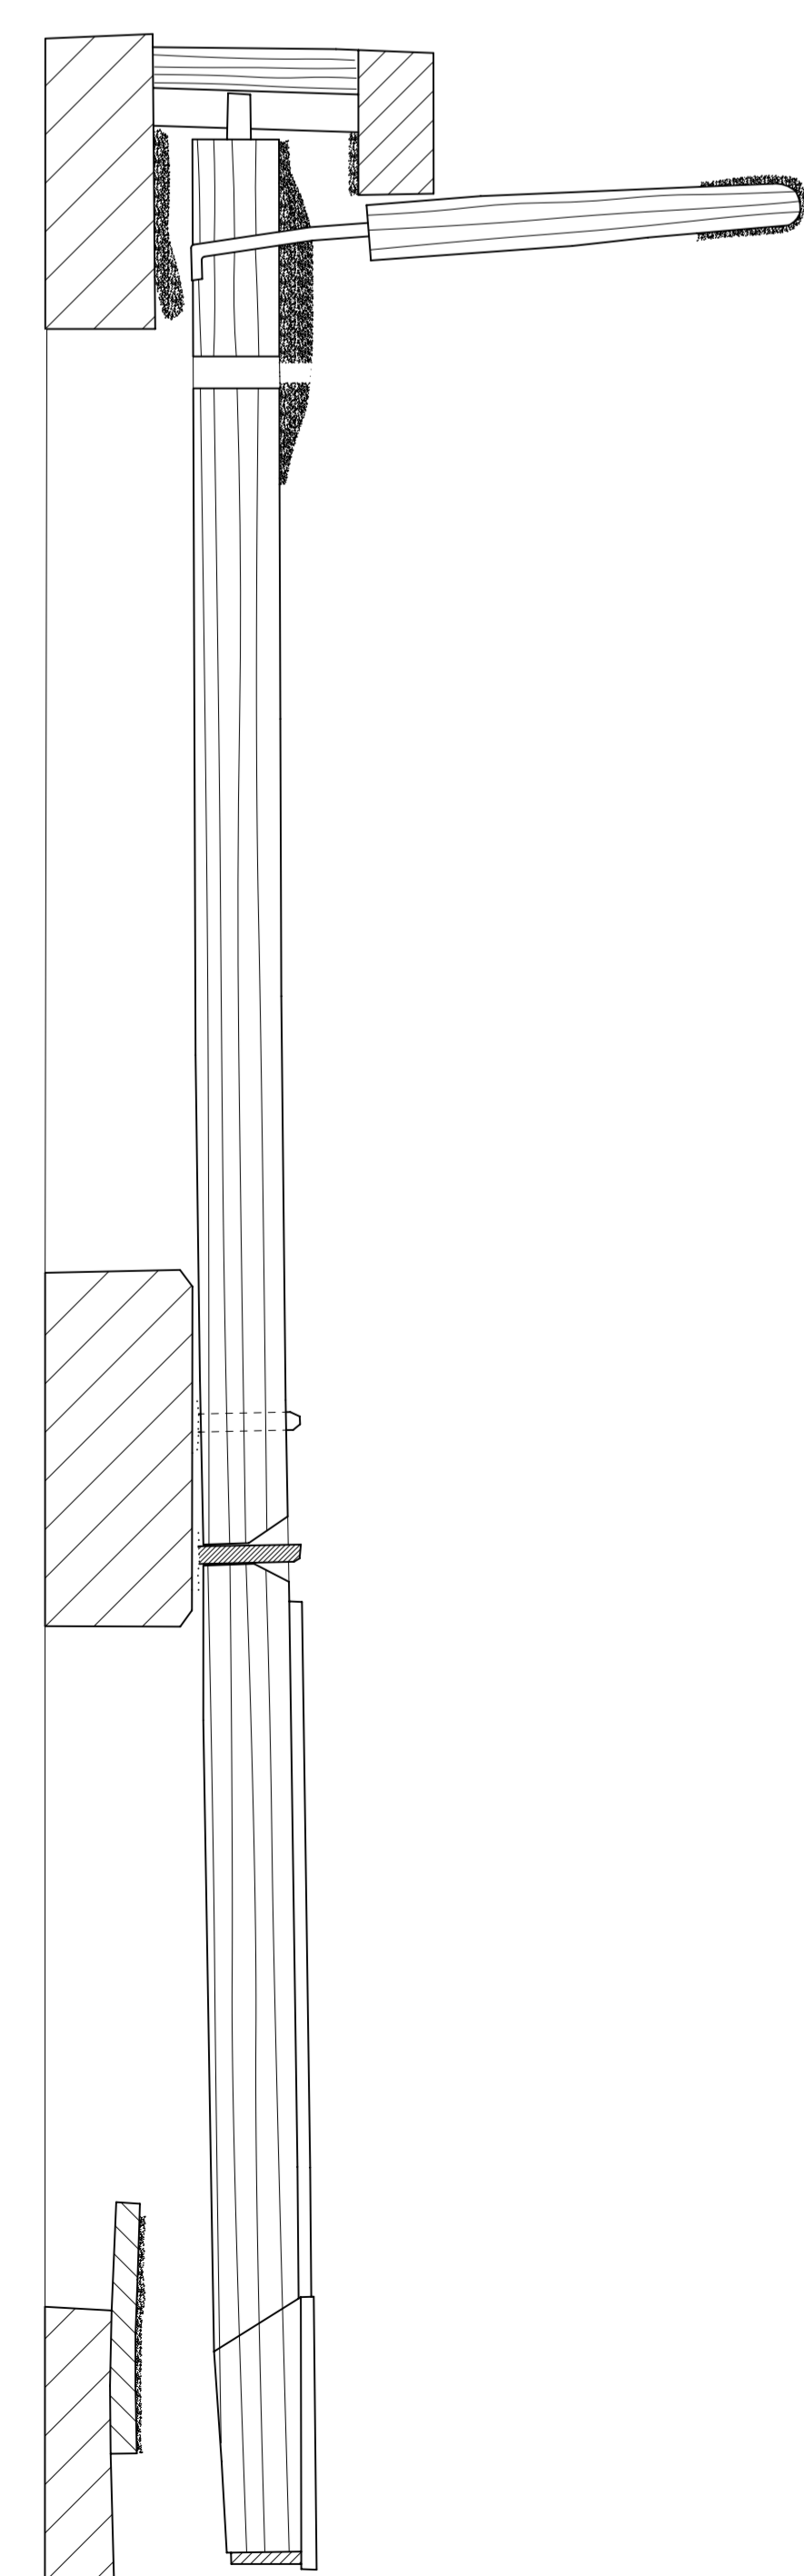

1000mm

Seitenansicht links

Schnitt A-A

Tastenführungen hinten

Klavaturrahmen

Seitenansicht rechts

500

Vorderansicht

Taste 35

Taste 34

Tasten in Originallage

100mm

500mm

1000mm

| | | | |
|------------------------|-------------------|-----------|-------------|
| GREIFENBERGER INSTITUT | | | |
| Bereich: | Tannheimer-Flügel | Stat: | KLAVIATUR |
| Dat: | 16.01.2010 | Zeichner: | K. Lohmeier |
| | | Zust.: | DD |
| | | Blatt: | 1/1 |