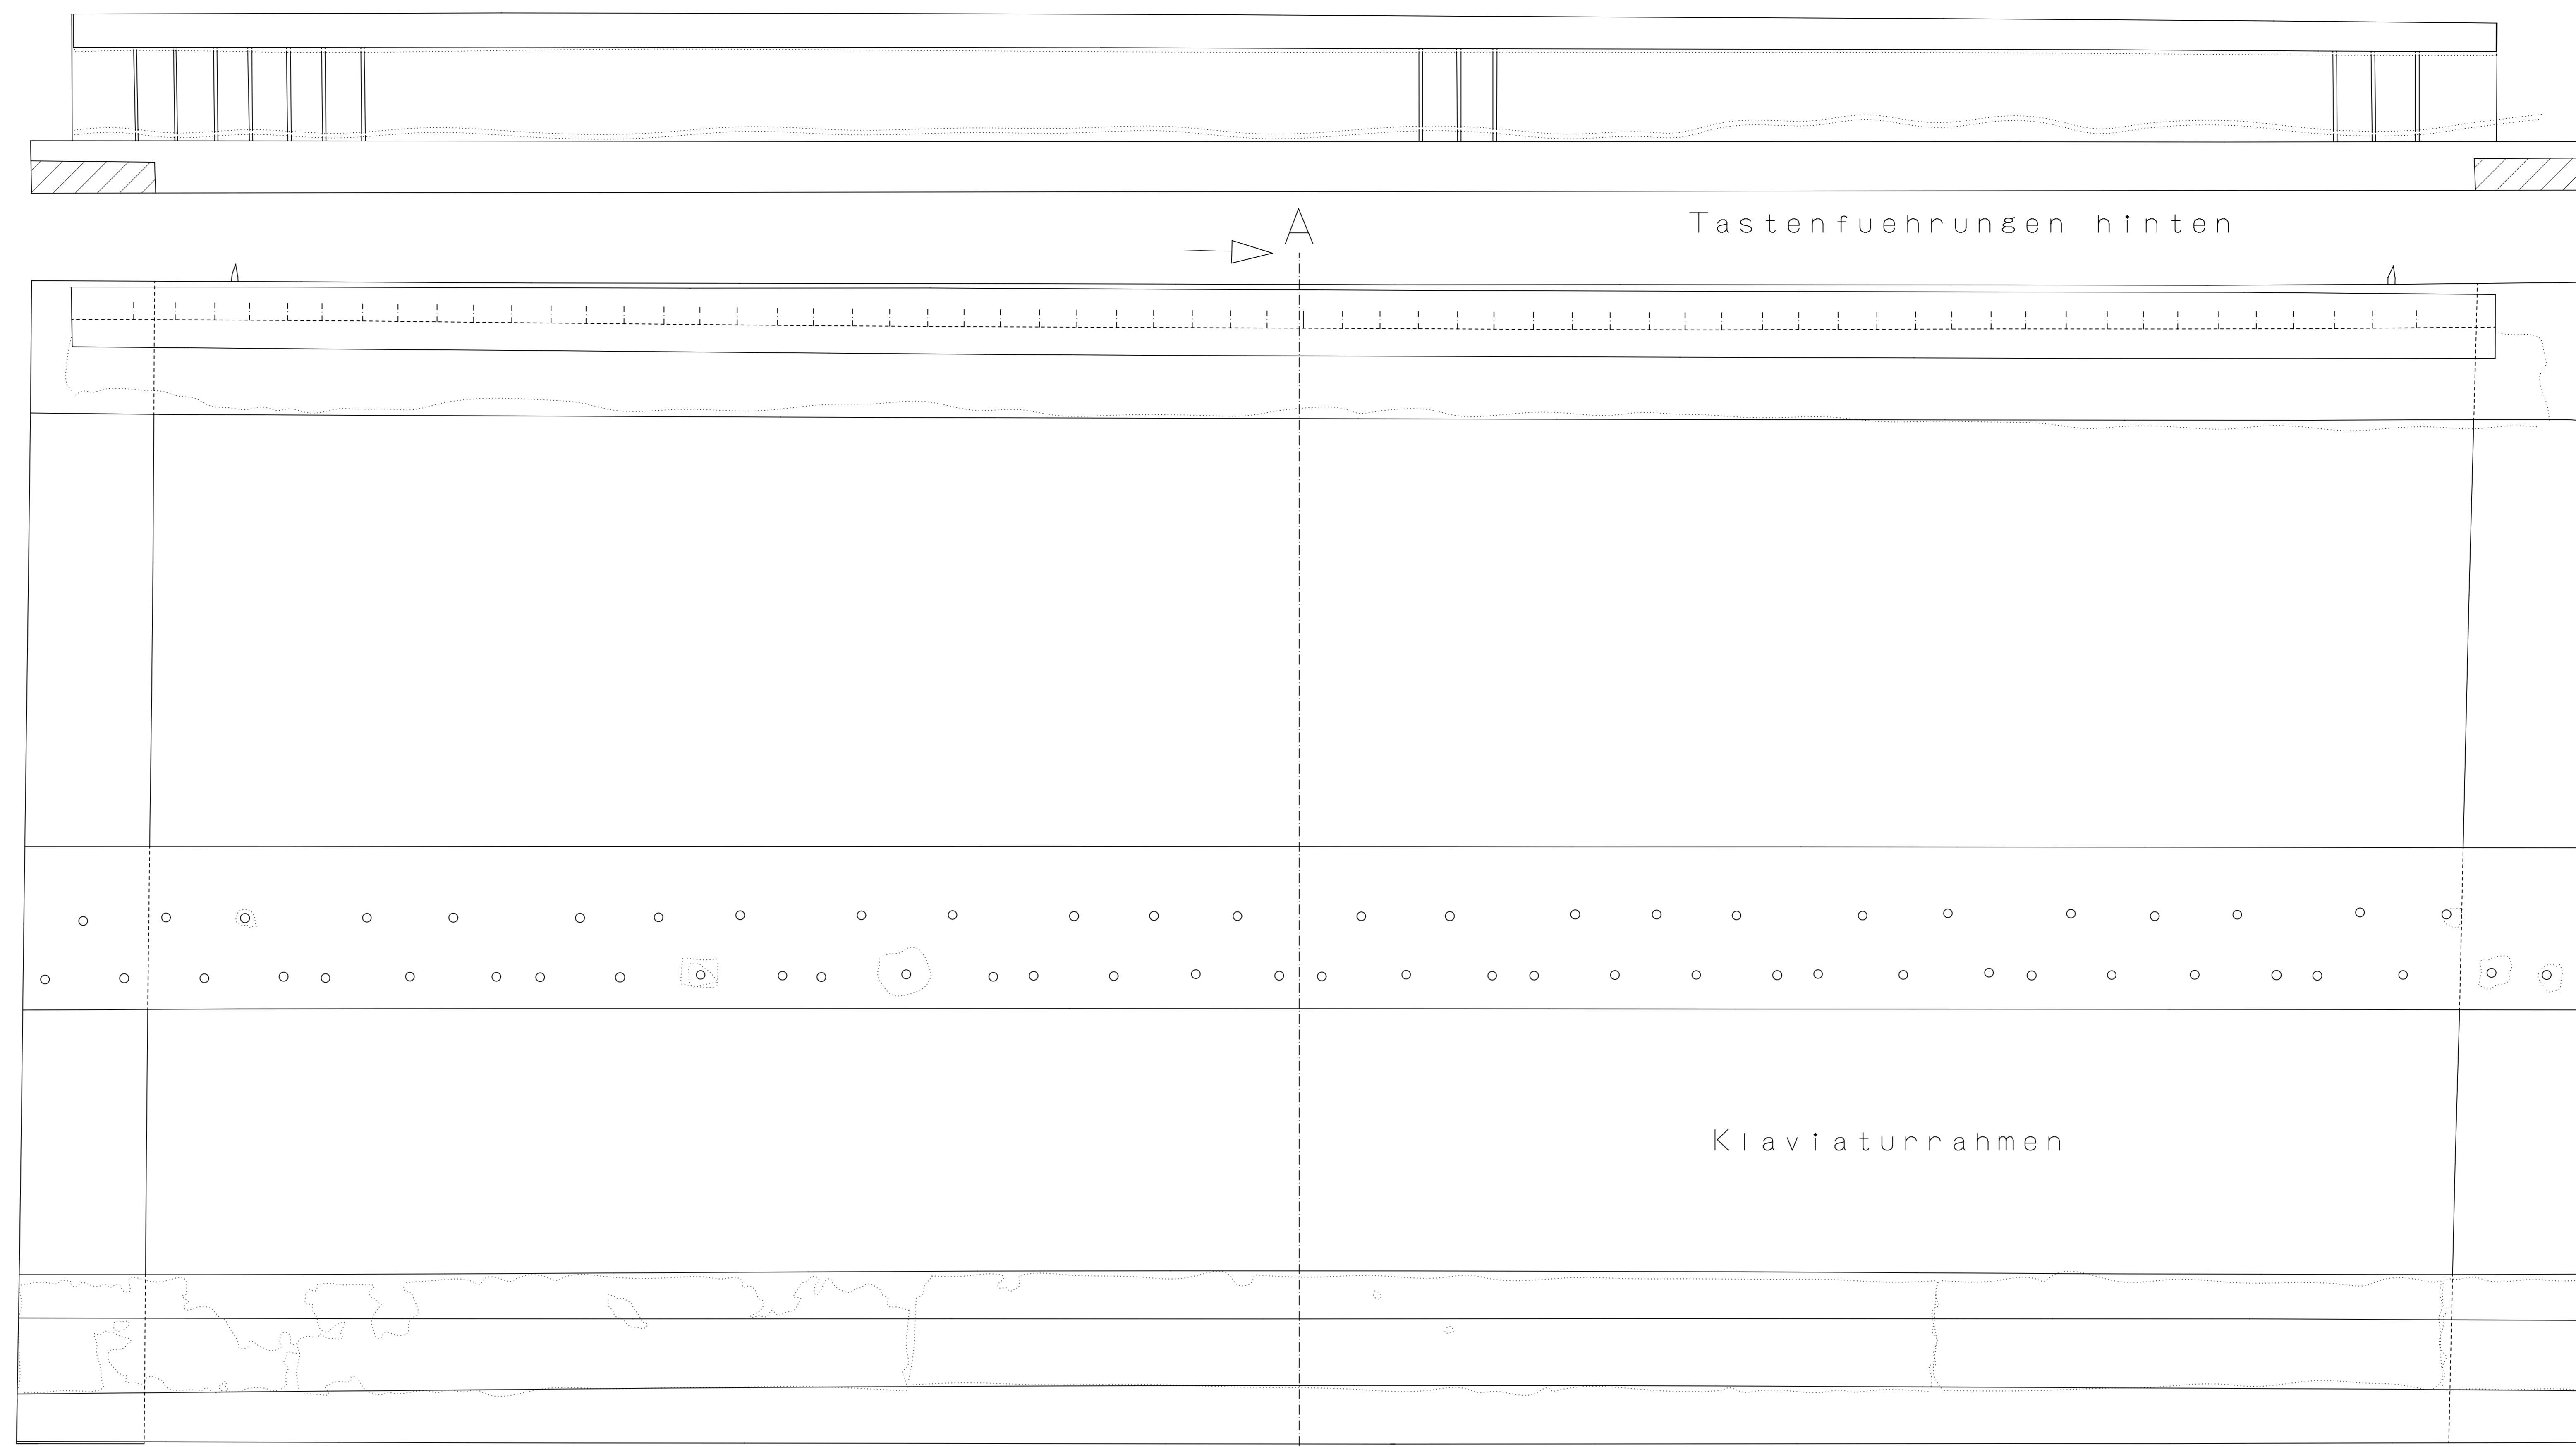

1000mm

Seitenansicht links

Schnitt A-A

Tastenführungen hinten

Klavaturrahmen

Seitenansicht rechts

500

Vorderansicht

Taste 35

Taste 34

Tasten in Originallage

100mm

500mm

1000mm

| | | | |
|------------------------|-------------------|-----------|-------------|
| GREIFENBERGER INSTITUT | | | |
| Bereich: | Tannheimer-Flügel | Stat: | KLAVIATUR |
| Dat: | 16.01.2010 | Zeichner: | K. Lohmeier |
| | | Zust.: | DD |
| | | Blatt: | 1/1 |